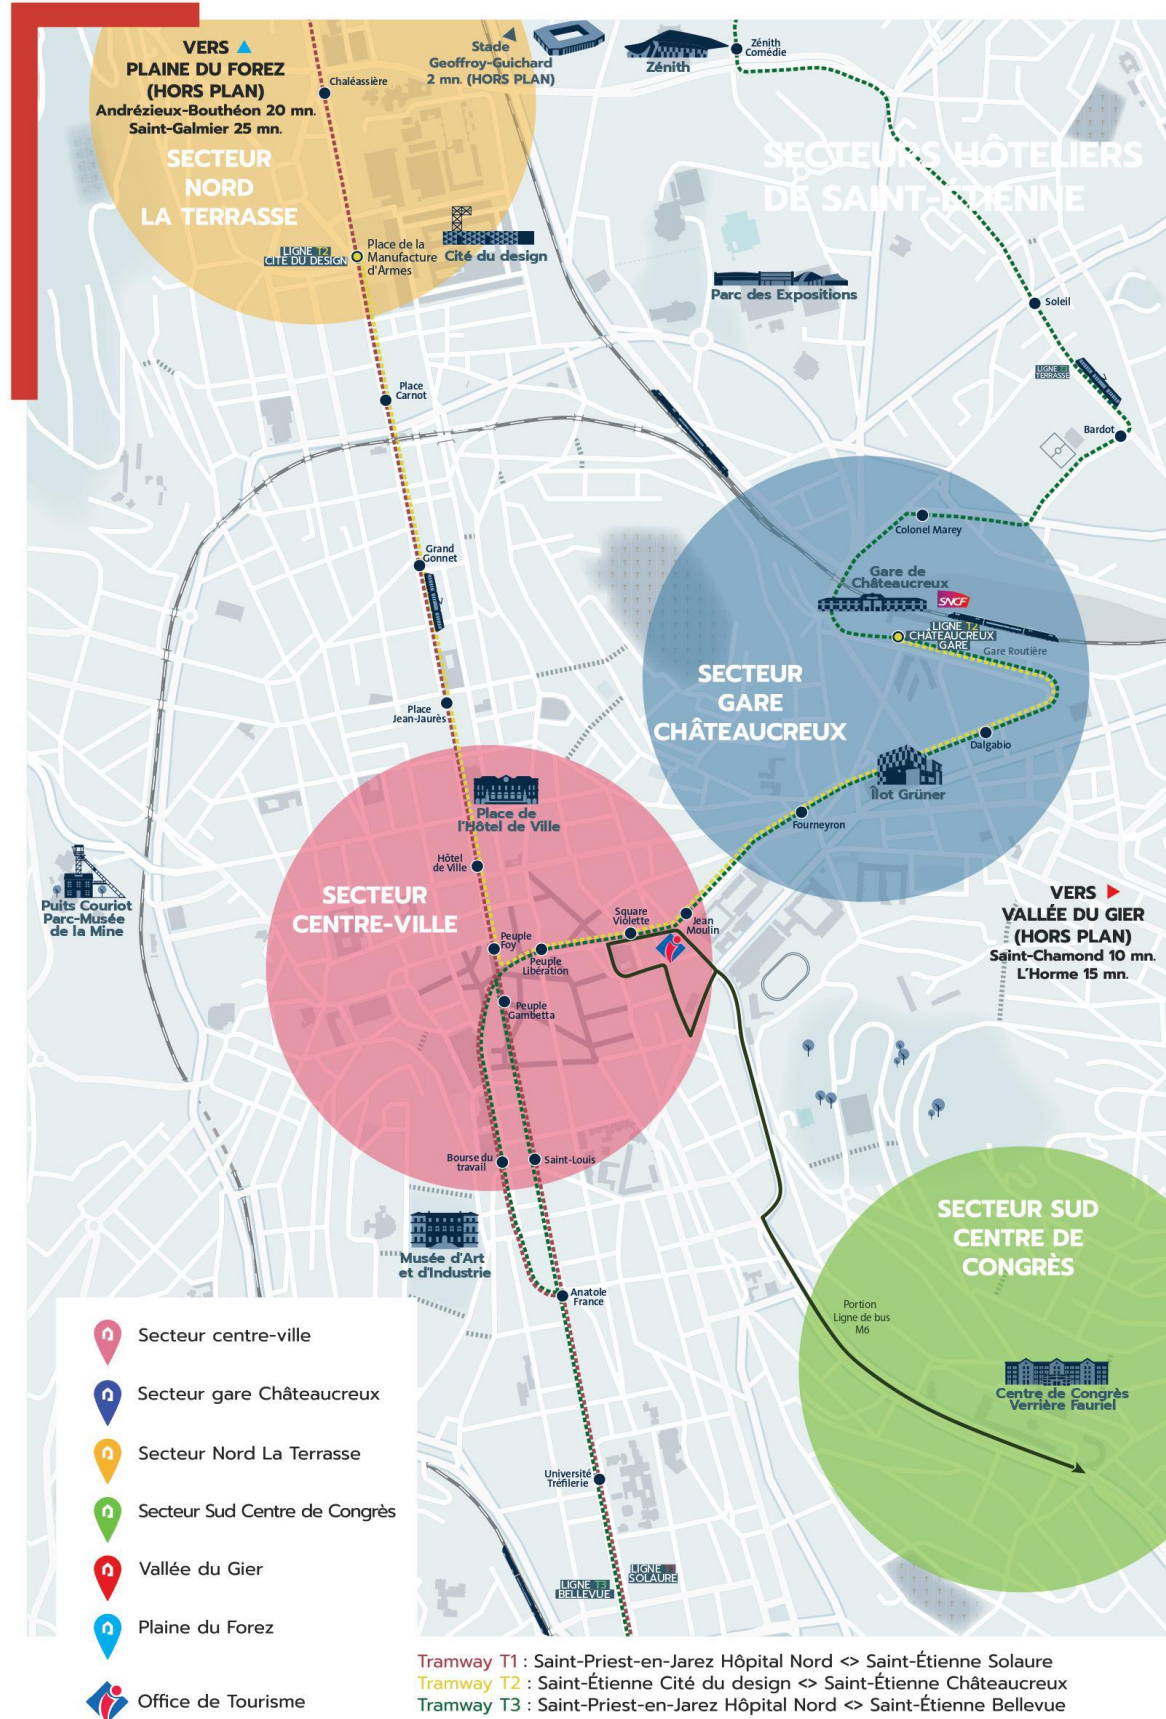

La ligne de bus M6 permet de relier facilement le centre-ville et le Cours Fauriel jusqu'au Centre de Congrès.

Pour votre déplacement, planifiez votre itinéraire sur le site :

<https://www.reseau-stas.fr/fr/itineraires/4/JourneyPlanner>

Informations et réservations auprès du Club hôtelier Stéphanois :

Par le biais de son bureau et de ses adhérents, le Club Hôtelier Stéphanois saura vous répondre de manière individuelle ou groupée : <https://www.hotels-saintetienne.fr/>

**CONVENTION BUREAU
SAINT-ÉTIENNE TOURISME & CONGRES**
16 avenue de la Libération 42000 Saint-Étienne
Tél. 04 77 49 39 09
conventionbureau@saint-etiennetourisme.com

**SAINT
ÉTIENNE
TOURISME
ET CONGRÈS**

**CLUB HÔTELIER
STÉPHANOIS**
BIEN DORMIR DANS LA LOIRE