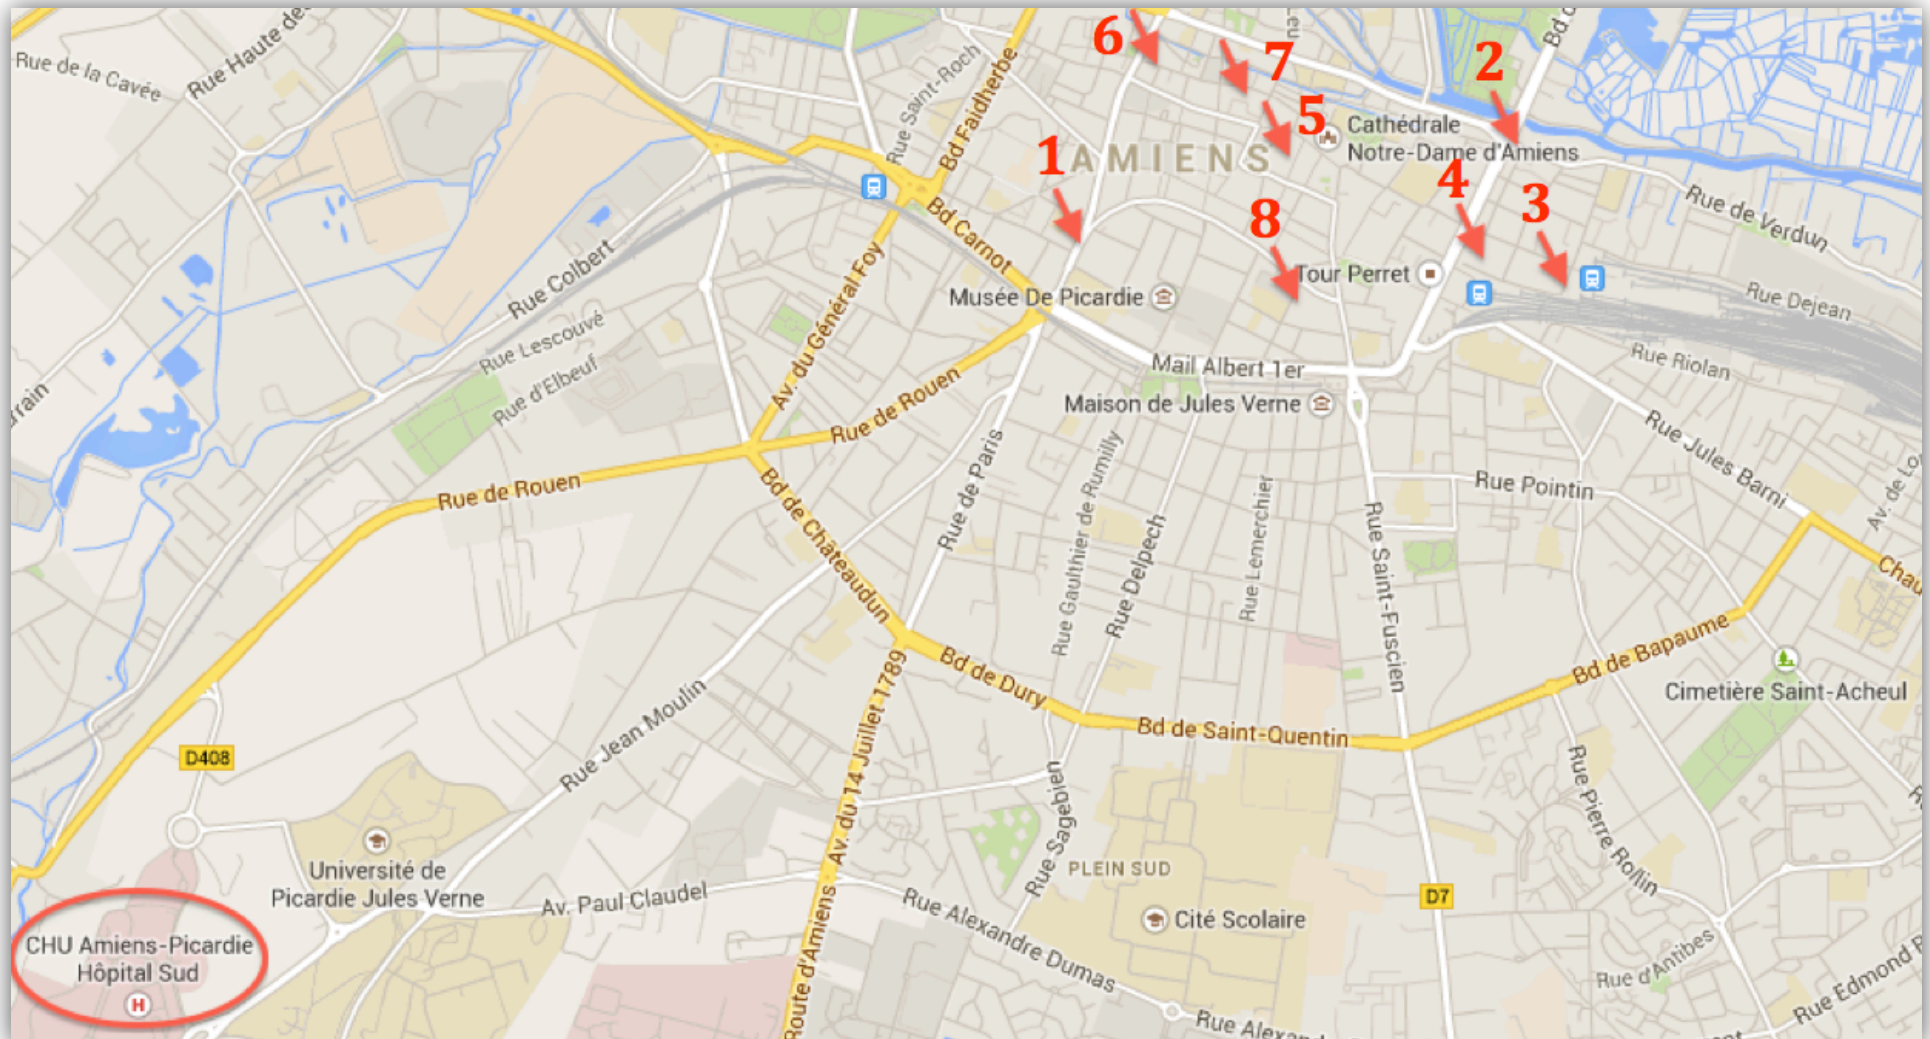

SCP 2014

*33ème Séminaire de chirurgie pédiatrique de la Société Française de Chirurgie Pédiatrique
1er et 2 décembre 2014*

CHU Sud Amiens
Avenue Laënnec, 80480 Salouël

LIEU DU CONGRÈS

CHU Sud Amiens
Avenue Laënnec, 80480 Salouël

HOTELS

- 1. Ibis Amiens centre Cathédrale**
4 Rue du Maréchal de Lattre de Tassigny - 80000 Amiens
- 2. Appart'City Amiens Gare Cathédrale**
80 boulevard d'Alsace-Lorraine - 80000 Amiens
- 3. Campanile Amiens Centre Gare**
29-33 Rue Paul Tellier - 80000 Amiens
- 4. Holiday Inn Express**
10 Boulevard d'Alsace Lorraine - 80000 Amiens
- 5. Hôtel le Prieuré**
17-6 rue Porion - 80000 Amiens
- 6. Ibis Styles Amiens**
17-19 Place au Feurre - 80000 Amiens
- 7. Mercure Amiens Cathédrale**
21-23 rue Flatters - 80000 Amiens
- 8. Hôtel Marotte**
3 Rue Marotte - 80000 Amiens